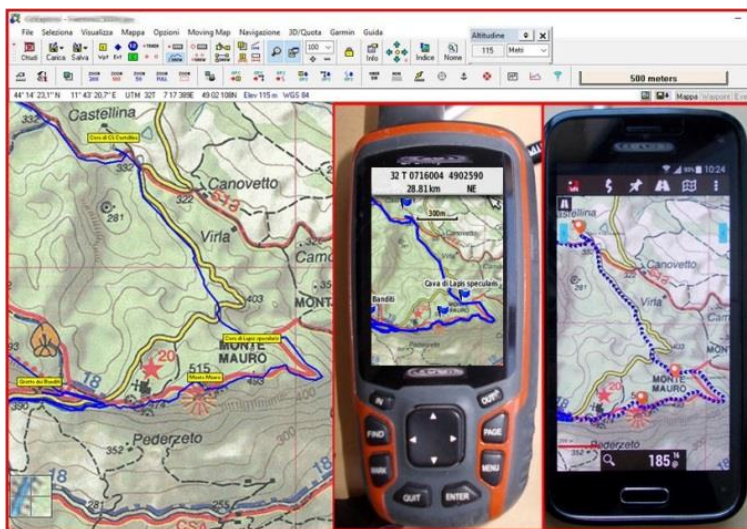

Ti sai orientare?

Corso di cartografia digitale, utilizzo di GPS e smartphone

presso l'Associazione Per Gli Altri – Casa del Volontariato
Via Sansovino 57 Ravenna
entrata sul retro del fabbricato
Coordinate WGS84 (44.3978, 12.1841)

Il corso è organizzato e tenuto da **Paolo Montevecchi** (informatico, cartografo ed escursionista) in collaborazione con il **CAI sezione di Ravenna**

Corso rivolto a: escursionisti, mountain-bikers e a tutti coloro che intendano avvalersi dei vantaggi offerti dall'uso delle mappe digitali e dei dati ottenuti da GPS e smartphone per pianificare, rilevare, verificare e archiviare i dati delle escursioni. **Chi vuole apprezzare appieno la materia oggetto del corso dovrebbe avere buona dimestichezza nell'uso di PC - Windows e di smartphone/tablet con S.O. Android o iOS.**

Programma di massima

- **13/9 (ore 20:30)** Introduzione corso. Cenni di cartografia, sistemi coordinate, mappe cartacee, orientamento. Cenni sul funzionamento della rete satellitare GPS. Verifica delle conoscenze e delle applicazioni utilizzate dai partecipanti.
- **20/9 (ore 20:30)** Reperimento e creazione di tracce di percorsi tramite siti internet e Google Earth PRO, da utilizzarsi poi con GPS e smartphone.
- **27/9 (ore 20:30)** Utilizzo di software cartografico per smartphone (Android e iOS) (Oruxmaps e Galileo offline Maps).
- **4/10 (ore 20:30)** Carte digitali: creazione e gestione di carte autoprodotte (custom maps) da utilizzarsi con PC, GPS e smarhone (OkMap, MAPC2MAP2).
- **11/10 (ore 20:30)** Tracce e punti di interesse (WP): Creazione di una traccia per la pianificazione, la rilevazione, la verifica e l'archiviazione dei dati dell'escursione. (es: ricerca di un percorso su vecchie carte, verifica su cartografia satellitare della fattibilità teorica) OkMap, Google Earth PRO.
- **16/10 (ore 8:30)** ritrovo presso (Casola Valsenio?) per **Escursione pratica** su un percorso definito durante l'ultima serata per verificare, sul campo, quanto appreso.